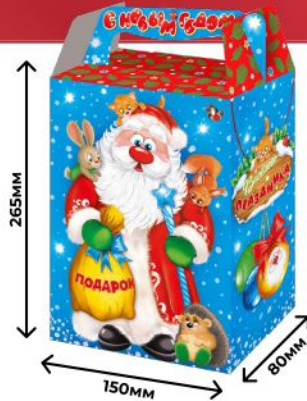

МАССА НЕТТО:

420 гр

430 руб

наш сайт: www.tdportal.ru
 e-mail: td_portal@mail.ru
 тел.: +7 (8512) 667 333

ЗИМНИЕ ПРИКЛЮЧЕНИЯ

 РЕКОМЕНДУЕМ
 ДЛЯ ДЕТСКИХ САДОВ
 И ШКОЛ

СОСТАВ:

31 ПОЗИЦИЯ В ПОДАРКЕ