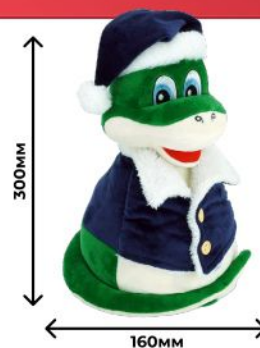

МАССА НЕТТО:

1600 гр

1760 руб

наш сайт: www.tdportal.ru
 e-mail: td_portal@mail.ru
 тел.: +7 (8512) 667 333

ДЖИНСИК
2040 руб

СОСТАВ:

- КИНДЕР С МОЛОЧНОЙ НАЧИНКОЙ, 1 ШТ
- БАТОНЧИК ЗОЛОТОЙ СТЕП, 1 ШТ
- БАТОНЧИК 35 С ШОКОЛАДНОЙ НАЧИНКОЙ, 1 ШТ
- КРУТФРУТ ЖЕВАТЕЛЬНЫЙ МАРМЕЛАД, 1 ШТ
- НАТС МИНИ, 1 ШТ
- МАРС МИНИ, 1 ШТ
- МИЛКИ ВЕЙ МИНИ, 1 ШТ
- СНИКЕРС МИНИС, 1 ШТ
- ТВИХ МИНИ, 1 ШТ
- СТРАЙК КАРАМЕЛЬ НА ПАЛОЧКЕ, 1 ШТ
- КОНФЕТЫ ELLE С ШОКОЛАДНОЙ НАЧИНКОЙ, 2 ШТ
- КОНФЕТЫ ГЛЭЙС С ШОКОЛАДНЫМ ВКУСОМ, 2 ШТ
- КОНФЕТЫ БАТОНЧИКИ РОТ ФРОНТ, 2 ШТ
- КОНФЕТЫ ЗВОНКОЕ ЛЕТО, 2 ШТ
- КОНФЕТЫ ОРЕХОВАЯ РОЩА, 2 ШТ
- КОНФЕТЫ ШАДО ВИШНЕВОЕ С ЖЕЛЕЙНОЙ НАЧИНКОЙ, 2 ШТ
- КОНФЕТЫ TOFFEE CREAM КАКАО, 2 ШТ
- КОНФЕТЫ РУА, 2 ШТ
- КОНФЕТЫ СЛАСТЬ, 2 ШТ
- КОНФЕТЫ ТОПЛЕНОЕ МОЛОКО, 2 ШТ
- КОНФЕТЫ МАСТЕРСКАЯ ВКУСА, 2 ШТ
- КОНФЕТЫ НЕЗАБЫВАЕМЫЙ ВКУС, 2 ШТ
- КОНФЕТЫ ВОЛШЕБНОЕ СТЕКЛО, 2 ШТ
- КОНФЕТЫ УРА, ПЯТНИЦА!, 2 ШТ
- КОНФЕТА ФЭНСИ, 2 ШТ
- КОНФЕТЫ ПИНК, 2 ШТ
- КОНФЕТЫ МАРСИАНКА, 2 ШТ
- КОНФЕТЫ ЗОЛОТАЯ ЛИЛИЯ, 2 ШТ
- КОНФЕТЫ ЛЕМОНЕ, 2 ШТ
- КОНФЕТА ФРУТЛАНДИЯ, 2 ШТ
- ЖЕВАТЕЛЬНАЯ КАРАМЕЛЬ НИЛЬС, 2 ШТ
- КАРАМЕЛЬ КРЕМКА, 2 ШТ
- ИГРУШКА МЯГКАЯ ПОЛУНАБИВНАЯ, 1 ШТ