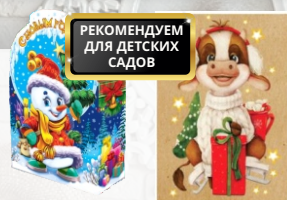

«Сюрприз»
Вес- 363,80 гр